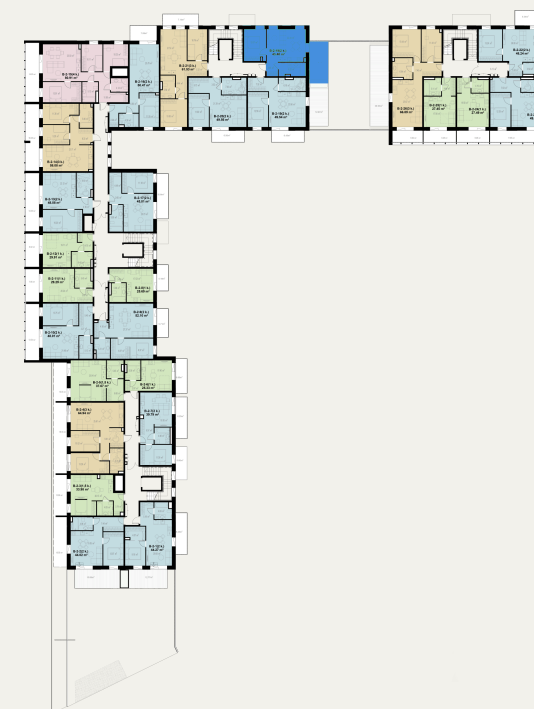

Butas aukšte