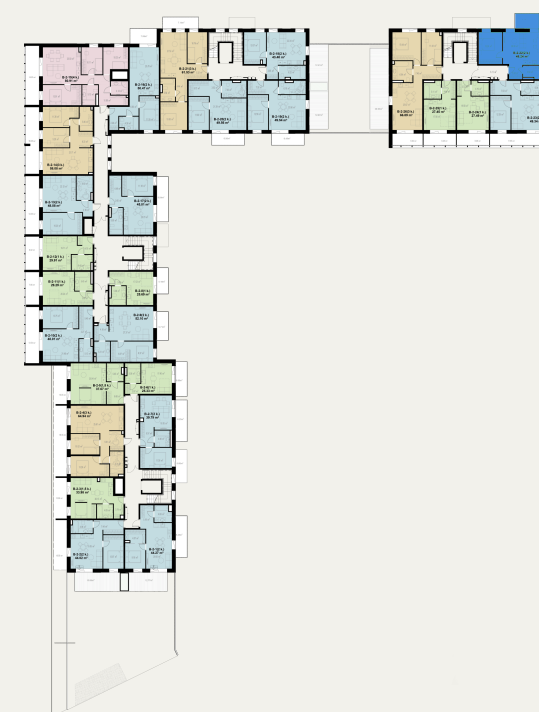

Butas aukšte