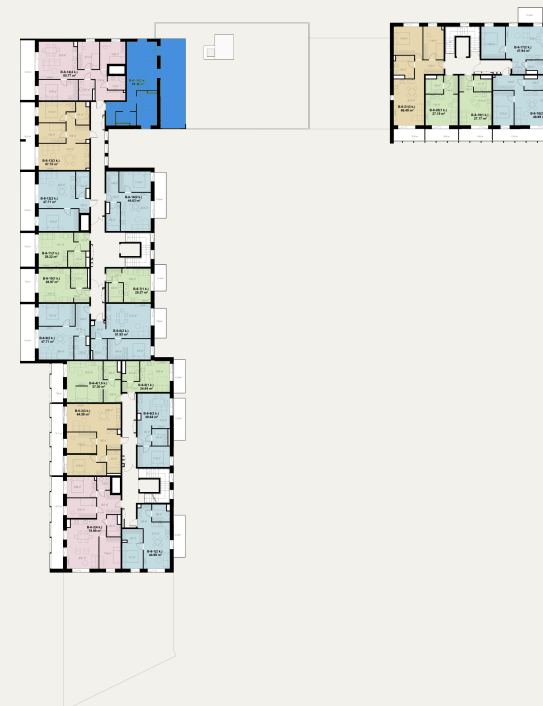

## B-6-15

195 600 €

Statusas	Parduotas
Kvadrato kaina	3 955 € / m <sup>2</sup>
Aukštas	6
Kambarių sk.	2
Plotas	49,46 m <sup>2</sup>
Terasos plotas	36,29 m <sup>2</sup>
Kryptis	Šiaurė - Pietūs - Rytai
Tipas	Butas
Etapas	1
Apdaila	Dalinė
Savybės	Su terasa, didelė svetainė

### Butas aukšte